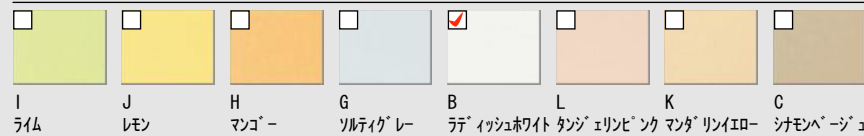

私の‘ほしい’が、ぎゅっとつまってる。
キッチンは<アミイ>で決まり!

CG合成によるイメージ画像です。
現場調達品、シリーズ外選定品に関しては表現しておりません。

■ 扉カラー グループ3

■ ワークトップ 人造大理石

■ シンク 人造大理石

■ サブ画像

スマートポケット

ラクな姿勢で使えて、サッと包丁が取り出せます。

シンク前のパネル部分に包丁4本がしまえるポケット収納です。
※包丁長さ約33cm、刃の厚み0.8cmまで。

チャイルドロックも パーツは外して洗えます。

スマートポケットプラン

引出し収納に、包丁を取り出しやすくスマートにしまえるアイデア収納をプラスしました。

※シンク用キャビネット間口90cm以下の場合、ポケット収納が付かないプランがございます。

ハイスベックローラーレール

引出しを開めたときの衝撃をやわらげるショックレスクローズ機構が付いています。
※引き込む機能はありません。