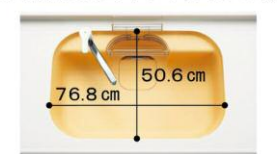

シンク前のパネル部分に包丁4本がしまえるポケット収納です。
※包丁長さ約33cm、刃の厚み0.8cmまで。

チャイルドロックも パーツは外して洗えます。

スマートポケットプラン

引出し収納に、包丁を取り出しやすくスマートにしまえるアイデア収納をプラスしました。

※シンク用キャビネット間口90cm以下の場合、ポケット収納が付かないプランがございます。

ハイスベックローラーレール

引出しを開めたときの衝撃をやわらげるショックレスクローズ機構が付いています。
※引き込む機能はありません。

人造大理石シンク

キッチンを彩るカラフルなシンク。お手入れのしやすいデザインです。

※表示寸法は内寸法です。深さ約21cm
※ステンレストップには設置できません。
※水栓の位置は左右が選べます。

人造大理石トップ

しっとりとした質感が魅力の人造大理石。

壁付I型奥行65cm

壁に向けて設置するスタイルのキッチンです。いろいろなレイアウトに対応できます。

水栓金具